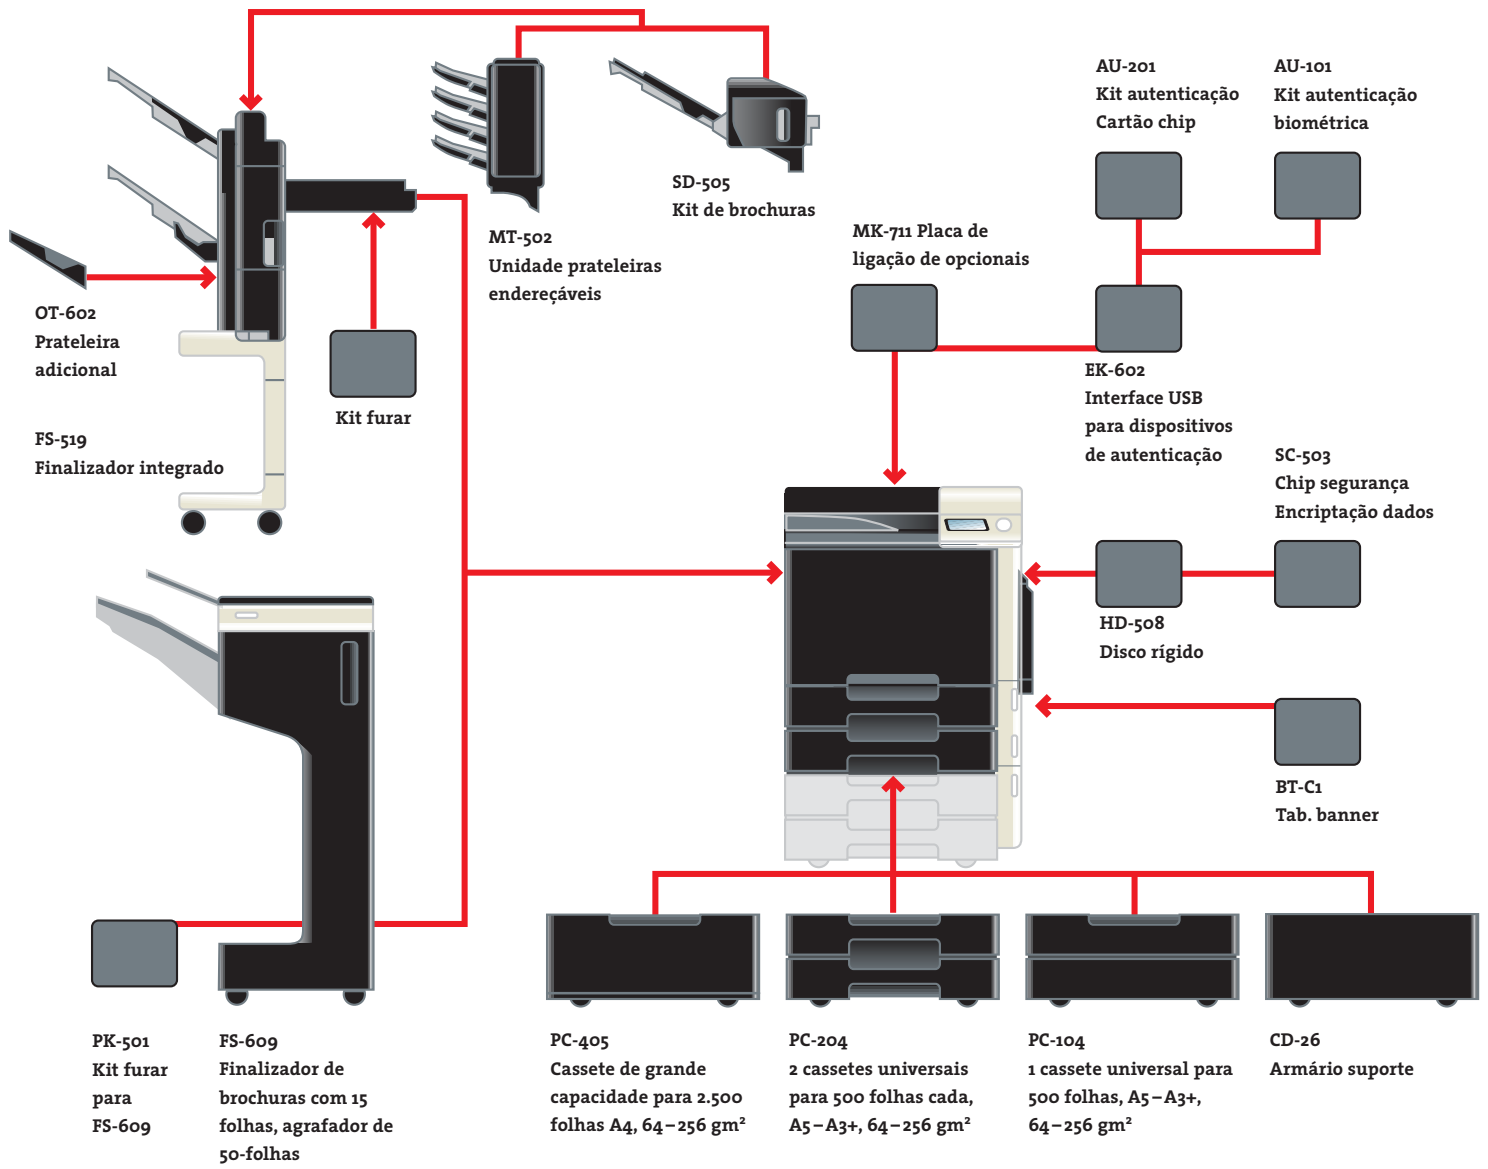

Tudo sob controlo

Tem os seus custos de impressão sob controlo? O ineo+ 353p permite-lhe limitar quanto um utilizador ou centro de custo permite imprimir ou restringir acesso para utilizadores autorizados. O seu administrador de rede apreciará as ferramentas de gestão fáceis de utilizar e alegrar-se-á com a possibilidade de poder importar configurações de uma impressora para outra. O utilitário de rede Web Connection, optimiza a supervisão de sistema de forma a que, os utilizadores possam ler o estado de reservas de papel ou quantidade de toner, por exemplo, no display. A verificação de alterações de configurações da máquina é também fácil.

Mais do que apenas impressão

Apresentações internas, relatórios externos, brochuras completas ou impressões agrafadas? O ineo+ 353p pode produzi-los com economia tanto em cor como em preto e branco, porque esta impressora é muito mais que uma impressora. As suas funções automáticas de acabamento, como por exemplo, furar em 4 furos e a produção completa de brochuras com páginas numeradas e datadas, economizarão tempo e dinheiro - e sem qualquer exigência em termos de formação especial. Graças ao seu driver de impressora intuitivo, o ineo+ 353p fácil de operar com acessibilidade directa à maioria sãs funcionalidades. Uma das opções mais populares e invulgares em impressoras para o escritório desta dimensão é a possibilidade de impressão de banners, projectos ou quadros até 1.2 metros de comprimento. O ineo+ 353p está por isso muito à frente das impressoras ditas convencionais,

Benefícios

- › **Cor de alta qualidade, preto e branco económico**
- › **35 ppm em cor e preto e branco**
- › **Opções de acabamento economizadoras de tempo, para criação de brochuras, por exemplo**
- › **Impressão banner (máx. 297 x 1,200 mm)**